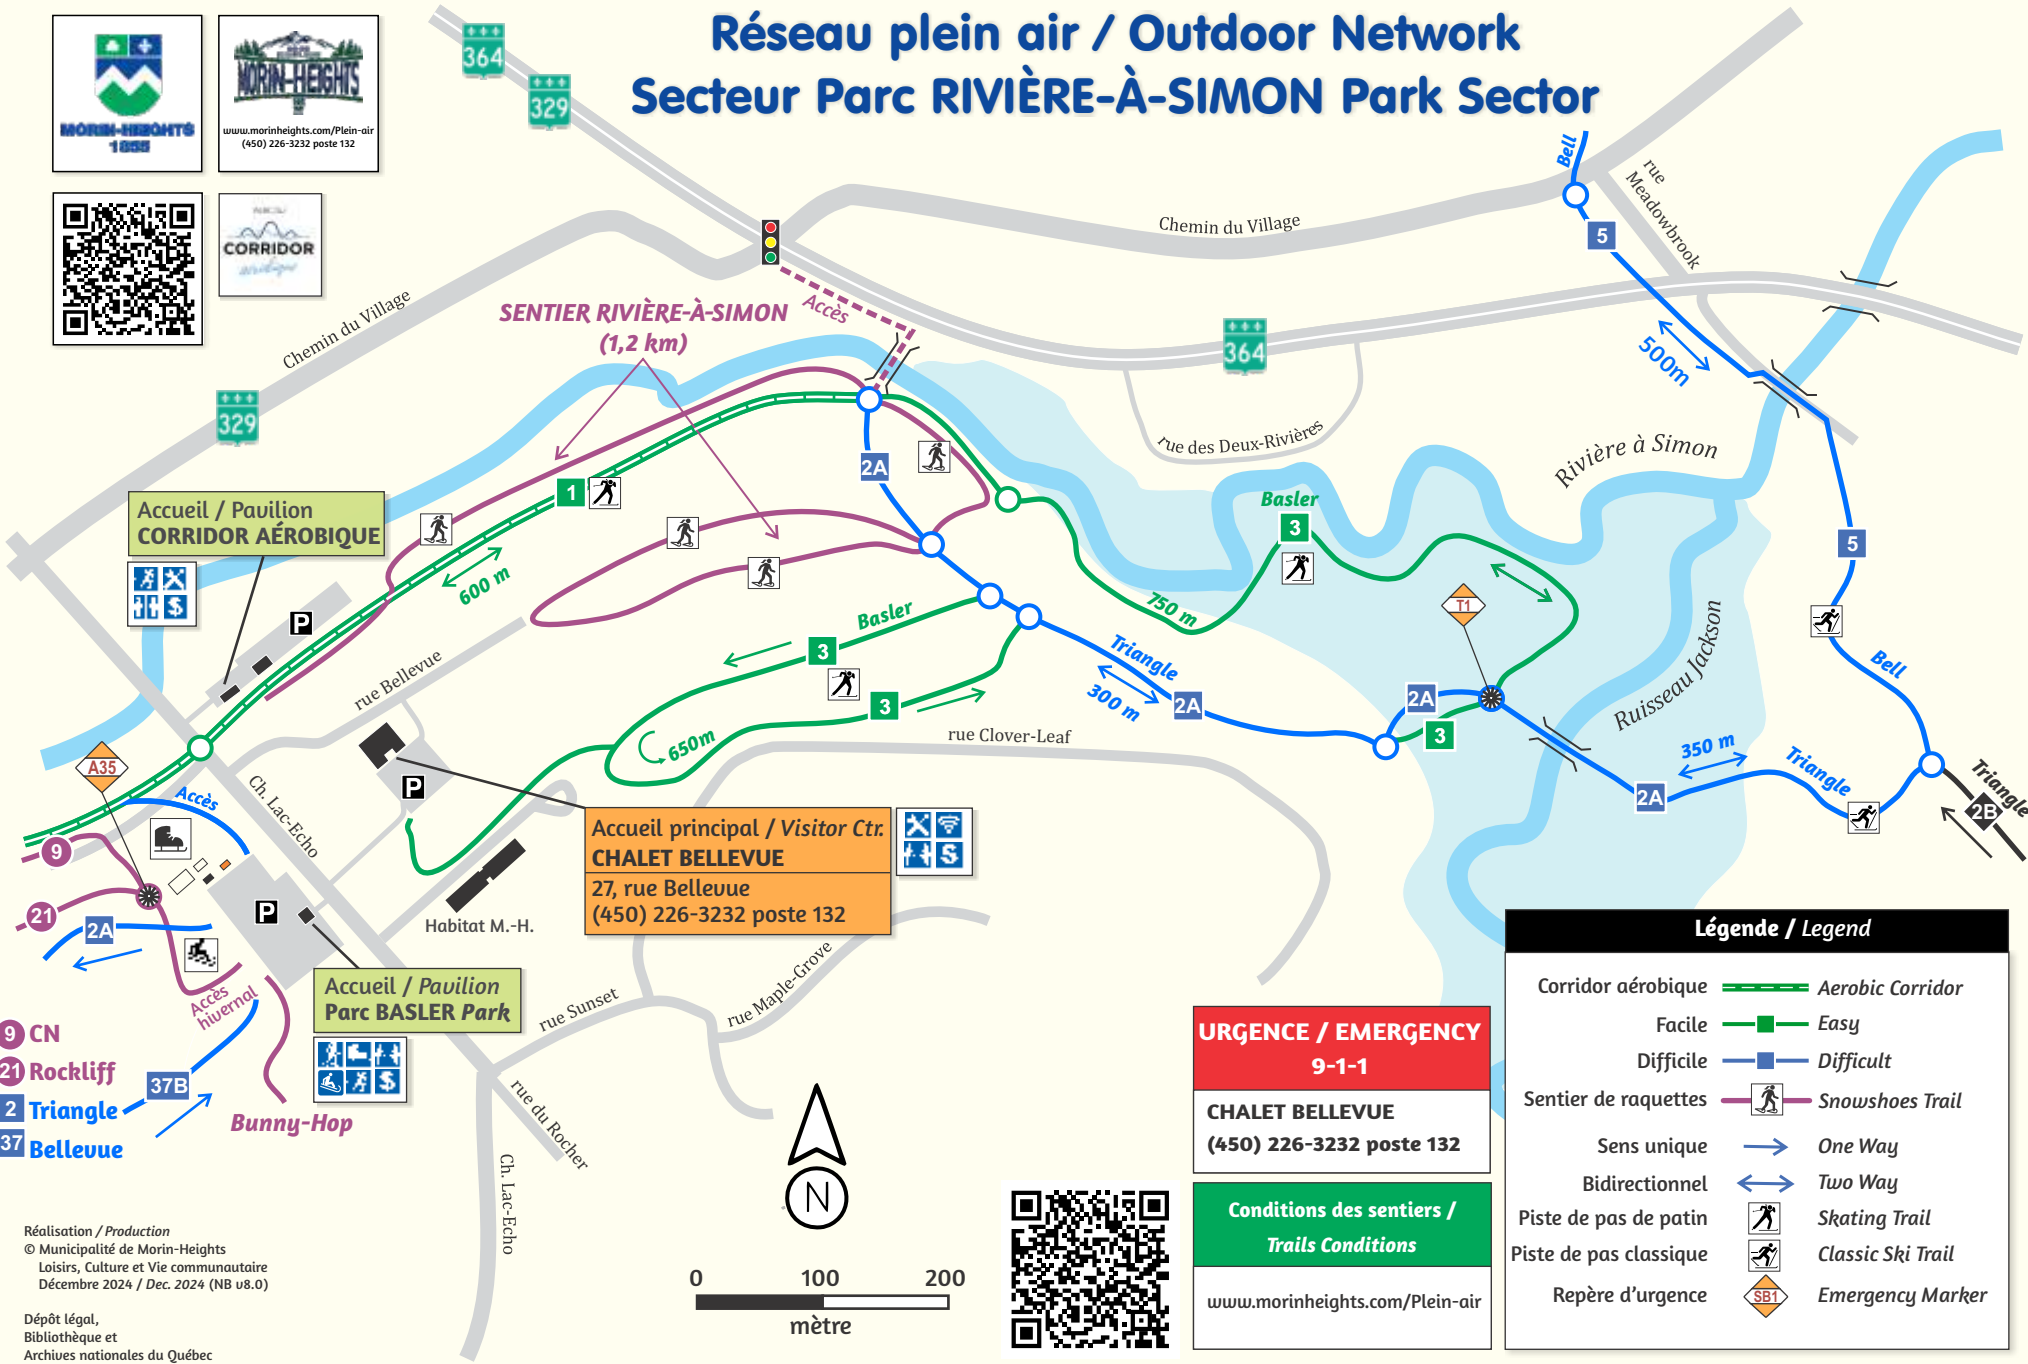

Réseau plein air / Outdoor Network Secteur Parc RIVIÈRE-À-SIMON Park Sector

Accueil / Pavillon
CORRIDOR AÉROBIQUE

Accueil principal / Visitor Ctr.
CHALET BELLEVUE
27, rue Bellevue
(450) 226-3232 poste 132

Légende / Legend	
Corridor aérobique	Aerobic Corridor
Facile	Easy
Difficile	Difficult
Sentier de raquettes	Snowshoes Trail
Sens unique	One Way
Bidirectionnel	Two Way
Piste de pas de patin	Skating Trail
Piste de pas classique	Classic Ski Trail
Repère d'urgence	Emergency Marker