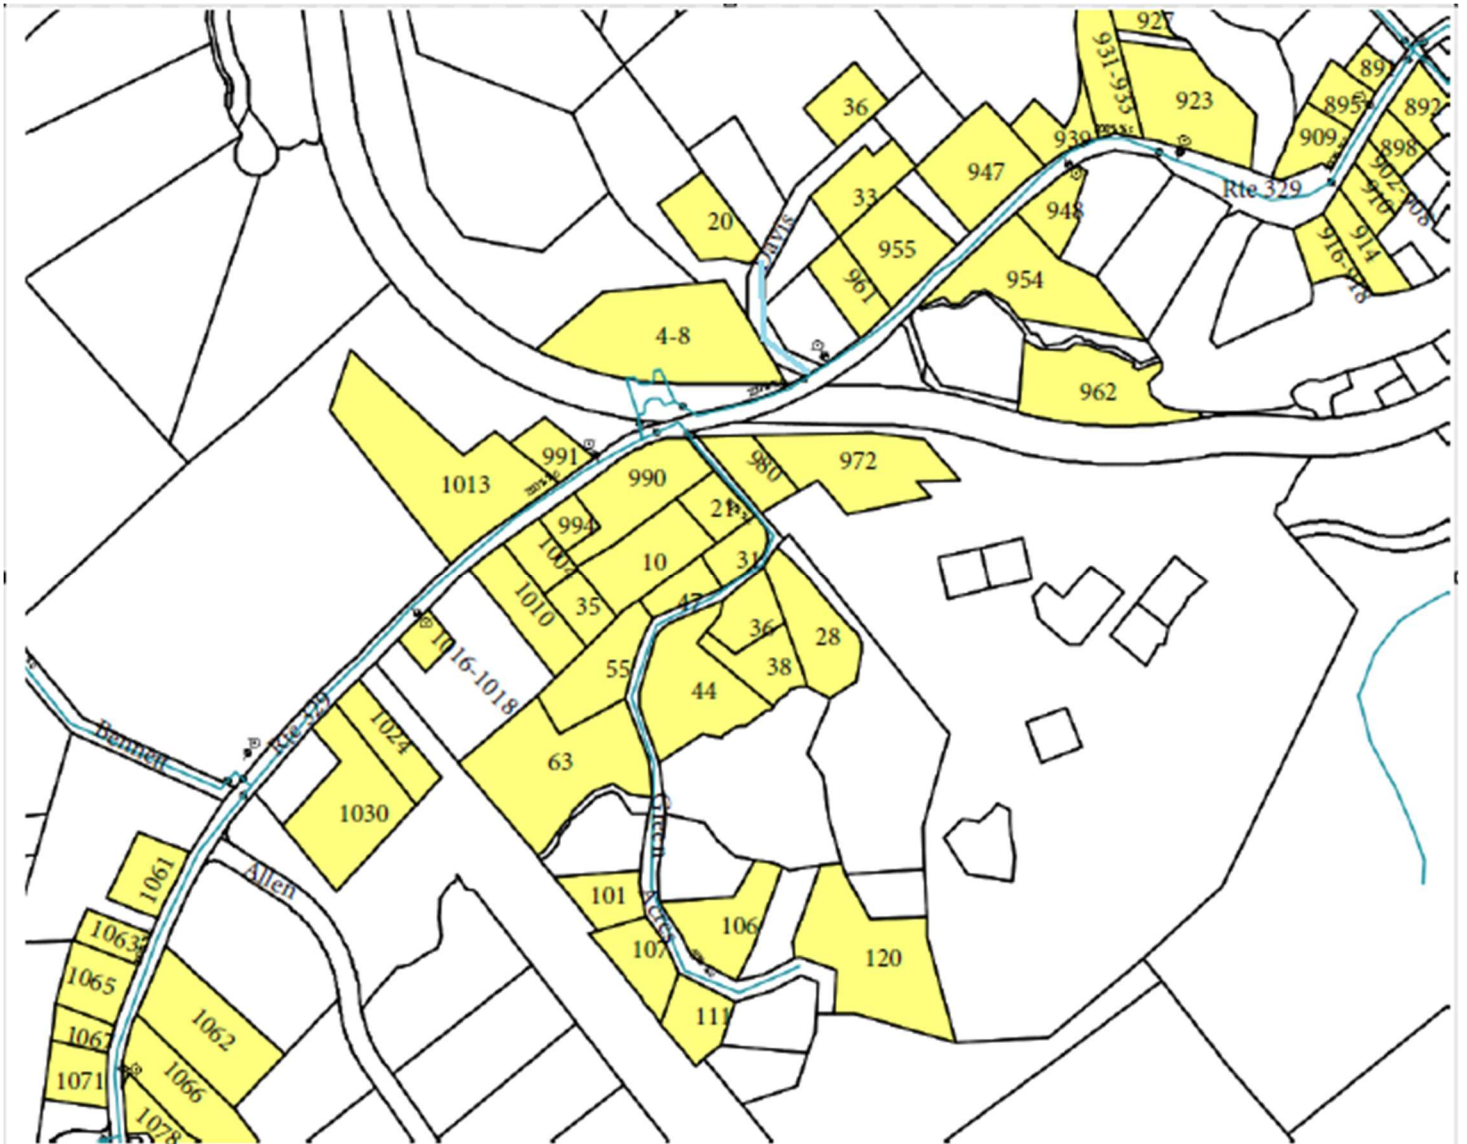

AQUEDUC VILLAGE (secteur Sud : 2/4)
SECTEUR 329 entre Lac Echo et Kennedy

RÉSEAU X0009573

BENNETT

329/VILLAGE

GREEN ACRES

DAVIS

05/01/2026