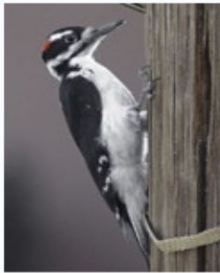

ET SI ON SE CHOISSAIT UN OISEAU EMBLÉMATIQUE POUR NOUS REPRÉSENTER?

**VISITEZ LE SITE INTERNET MUNICIPAL OU SCANNEZ LE CODE QR
CI-DESSOUS POUR EN SAVOIR PLUS ET PARTICIPER AU
SONDAGE SUR LE PORTAIL CITOYEN QUI SERVIRA À DÉTERMINER
CELUI QUI NOUS REPRÉSENTE LE MIEUX MORIN-HEIGHTS!**

HOW ABOUT CHOOSING AN EMBLEMATIC BIRD TO REPRESENT US?

**VISIT THE MUNICIPAL WEBSITE OR SCAN THE QR CODE BELOW TO
LEARN MORE AND TAKE PART IN THE POLL ON THE CITIZEN PORTAL,
WHICH WILL HELP DETERMINE WHICH BIRD BEST REPRESENTS MORIN-
HEIGHTS!**