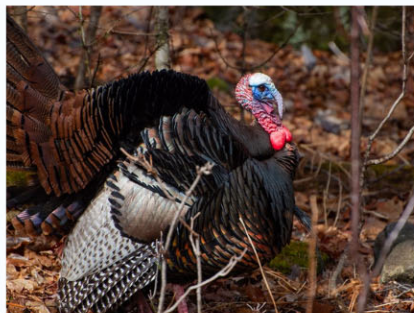

ET SI ON SE CHOISSAIT UN OISEAU EMBLÉMATIQUE POUR NOUS REPRÉSENTER?

**VISITEZ LE SITE INTERNET MUNICIPAL OU SCANNEZ LE CODE QR
CI-DESSOUS POUR EN SAVOIR PLUS ET PARTICIPER AU
SONDAGE SUR LE PORTAIL CITOYEN QUI SERVIRA À DÉTERMINER
CELUI QUI NOUS REPRÉSENTE LE MIEUX MORIN-HEIGHTS!**

HOW ABOUT CHOOSING AN EMBLEMATIC BIRD TO REPRESENT US?

**VISIT THE MUNICIPAL WEBSITE OR SCAN THE QR CODE BELOW TO
LEARN MORE AND TAKE PART IN THE POLL ON THE CITIZEN PORTAL,
WHICH WILL HELP DETERMINE WHICH BIRD BEST REPRESENTS MORIN-
HEIGHTS!**