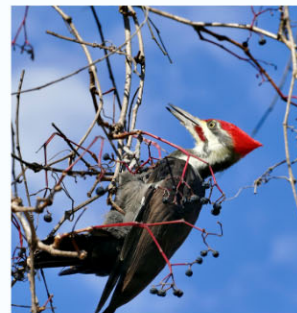

ET SI ON SE CHOISSAIT UN OISEAU EMBLÉMATIQUE POUR NOUS REPRÉSENTER?

**VISITEZ LE SITE INTERNET MUNICIPAL OU SCANNEZ LE CODE QR
CI-DESSOUS POUR EN SAVOIR PLUS ET PARTICIPER AU
SONDAGE SUR LE PORTAIL CITOYEN QUI SERVIRA À DÉTERMINER
CELUI QUI NOUS REPRÉSENTE LE MIEUX MORIN-HEIGHTS!**

HOW ABOUT CHOOSING AN EMBLEMATIC BIRD TO REPRESENT US?

**VISIT THE MUNICIPAL WEBSITE OR SCAN THE QR CODE BELOW TO
LEARN MORE AND TAKE PART IN THE POLL ON THE CITIZEN PORTAL,
WHICH WILL HELP DETERMINE WHICH BIRD BEST REPRESENTS MORIN-
HEIGHTS!**